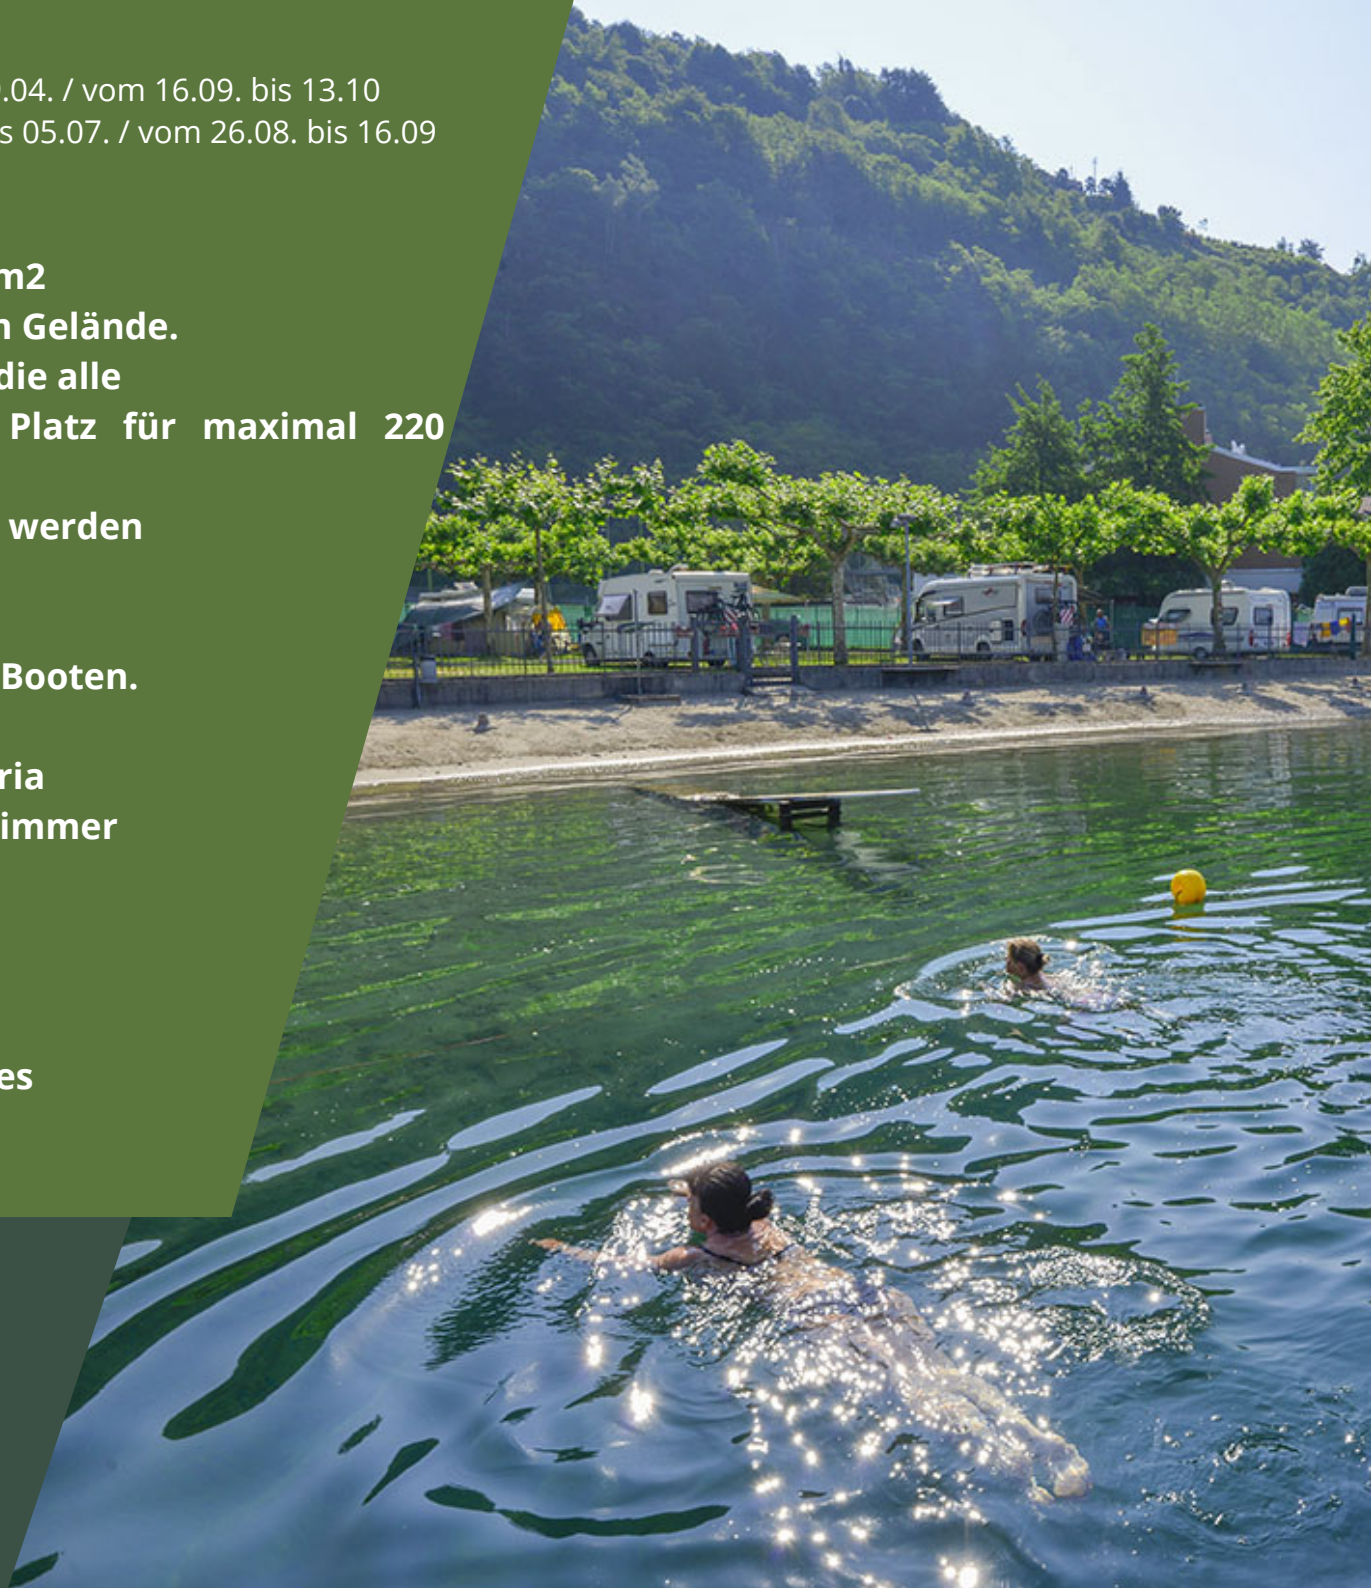

Corso Roma 76 - 28028 Pettenasco (NO) Italy

+ 39 0323 89257 info@campingverdelago.it